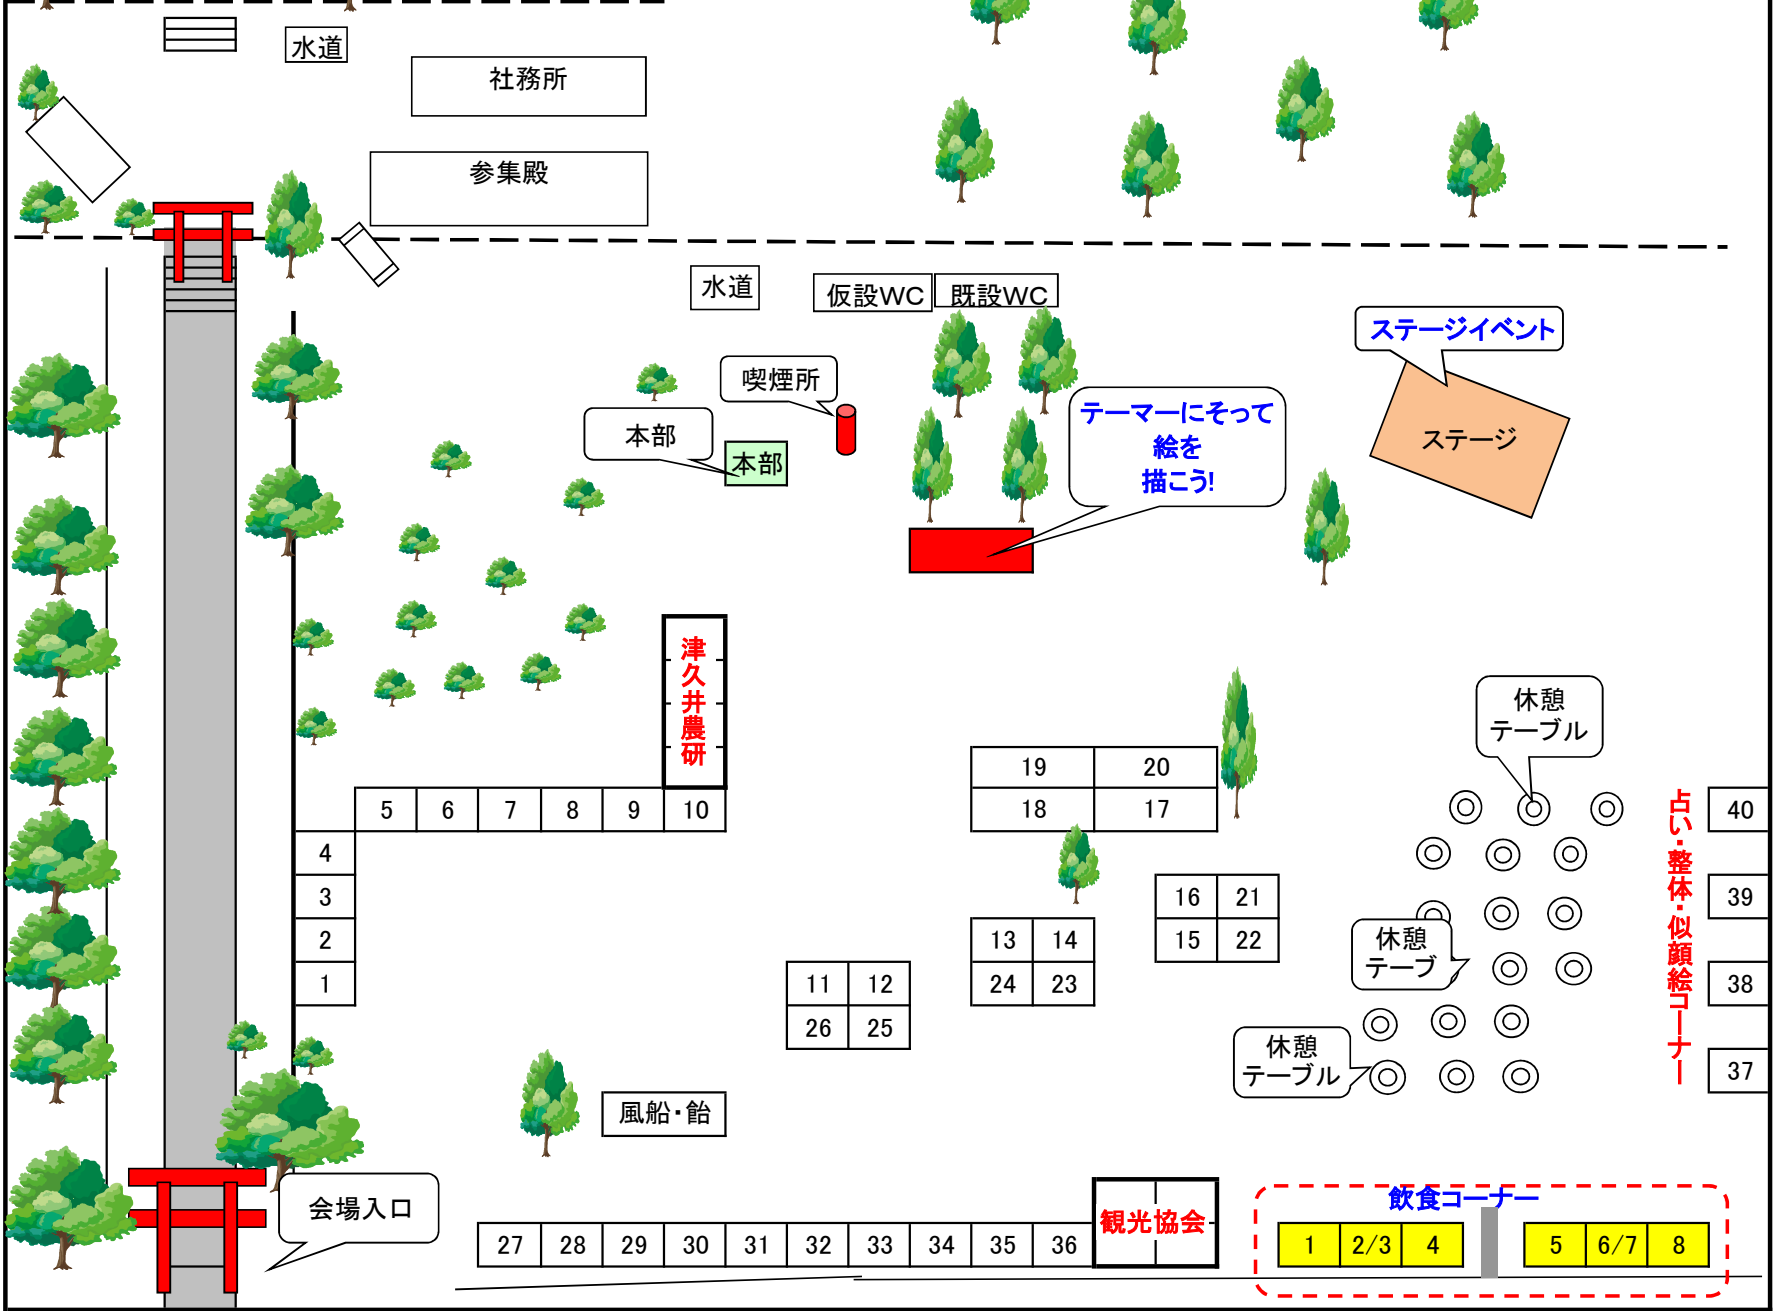

川尻八幡宮

第5回「鎮守の森の手づくり市」川尻八幡宮ブースレイアウト イメージ

水道

社務所

参集殿

水道

仮設WC

既設WC

ステージイベント

ステージ

喫煙所

本部

本部

テーマにそって
絵を
描こう!

津久井農研

5 6 7 8 9 10

4
3
2
1

19 20
18 17

16 21
15 22

13 14
24 23

11 12
26 25

休憩
テーブル

休憩
テーブル

休憩
テーブル

占い・整体・似顔絵コーナー

40
39
38
37

会場入口

風船・飴

観光協会

飲食コーナー

27 28 29 30 31 32 33 34 35 36

1 2/3 4 5 6/7 8